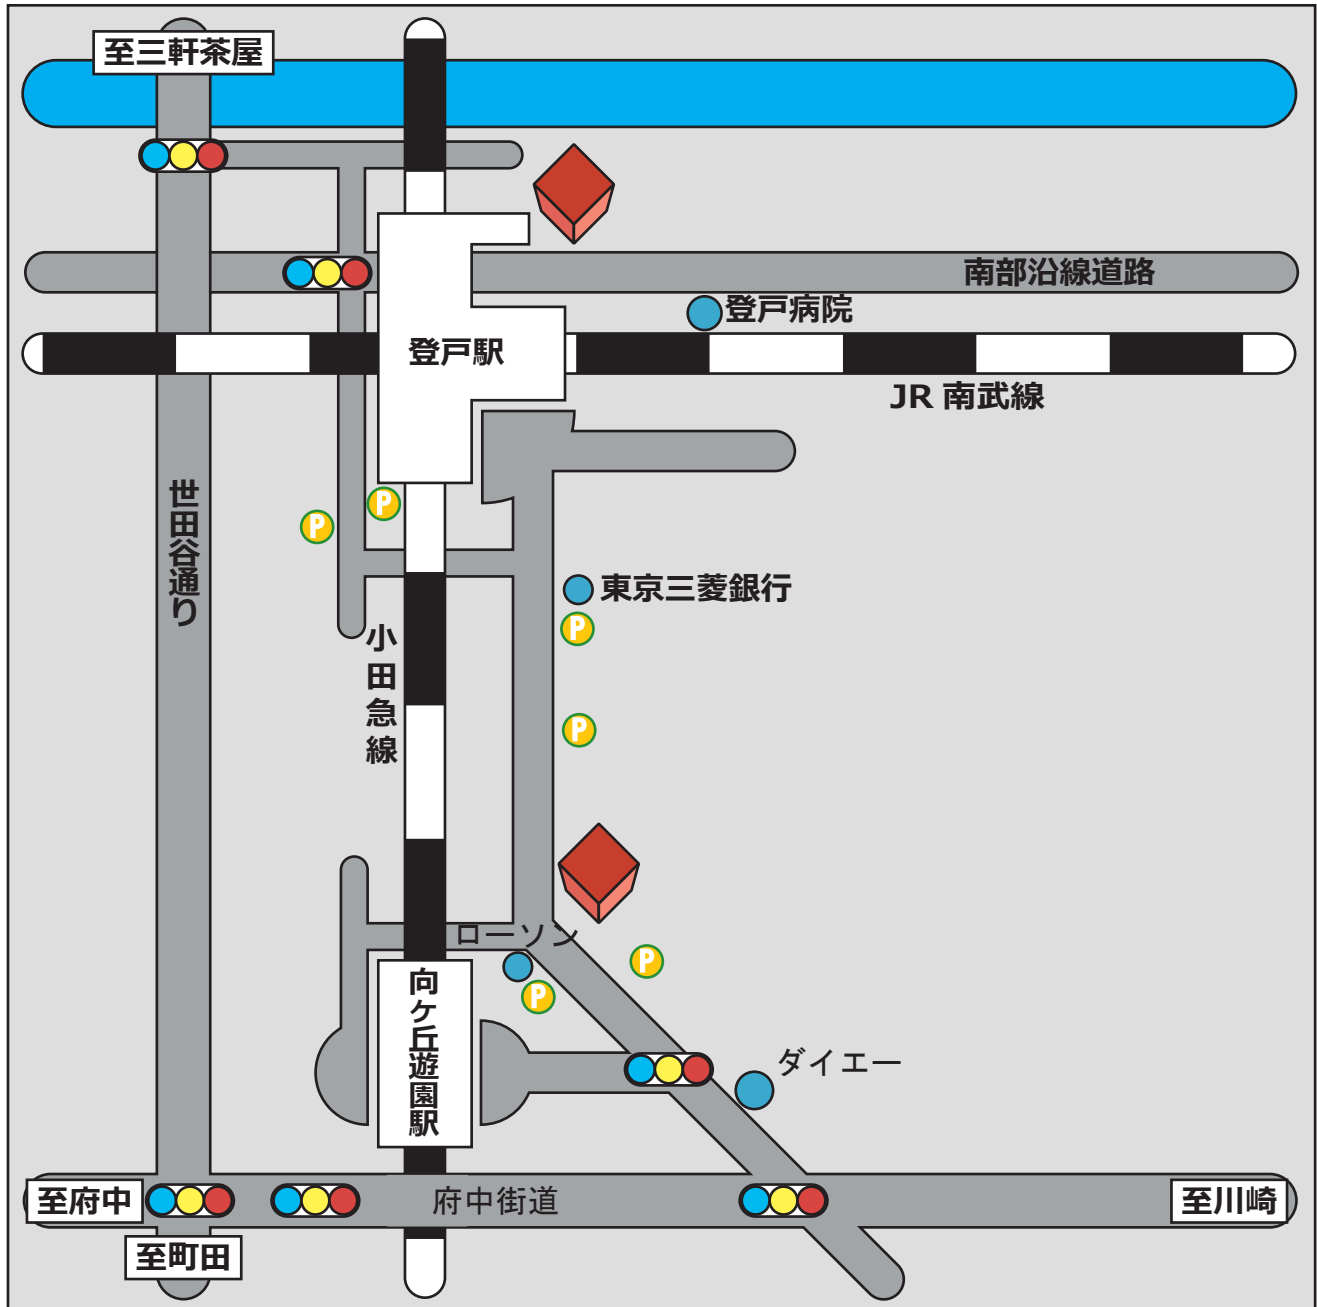

アクセスMAP

クラウドナインスタジオ登戸店

〒214-0014 神奈川県川崎市多摩区登戸 3520-7 登戸ビル

TEL&FAX : 044.935.0190

平日 10:00 ~ 土日祝 9:30 ~

専用駐車場 2 台

- 電車でお越しの方 -

JR 南武線登戸駅改札より多摩田園方面口を出て陸橋を渡ると目の前が当店となります。

- お車でお越しの方 -

国道 246 号線方面からお越しの場合、府中街道を府中方面、多摩警察署の交差点を狛江・三軒茶屋方面へ、多摩川橋手前を右折、道なりに右折し、すぐの交差点を左折して高架下をくぐると、左側が当店となります。

世田谷方面からお越しの場合、世田谷通りを新百合ヶ丘、町田方面へ。多摩川橋を渡りすぐを左折、道なりに右折し交差点を左折、高架下をくぐると、左側が当店となります。

駐車場のご利用は原則 1 団体様 1 台となっております。(利用料は無料です)

駐車場所は指定されておりますので、駐車になる前に必ず駐車証明書を受付にてお受け取り下さい。